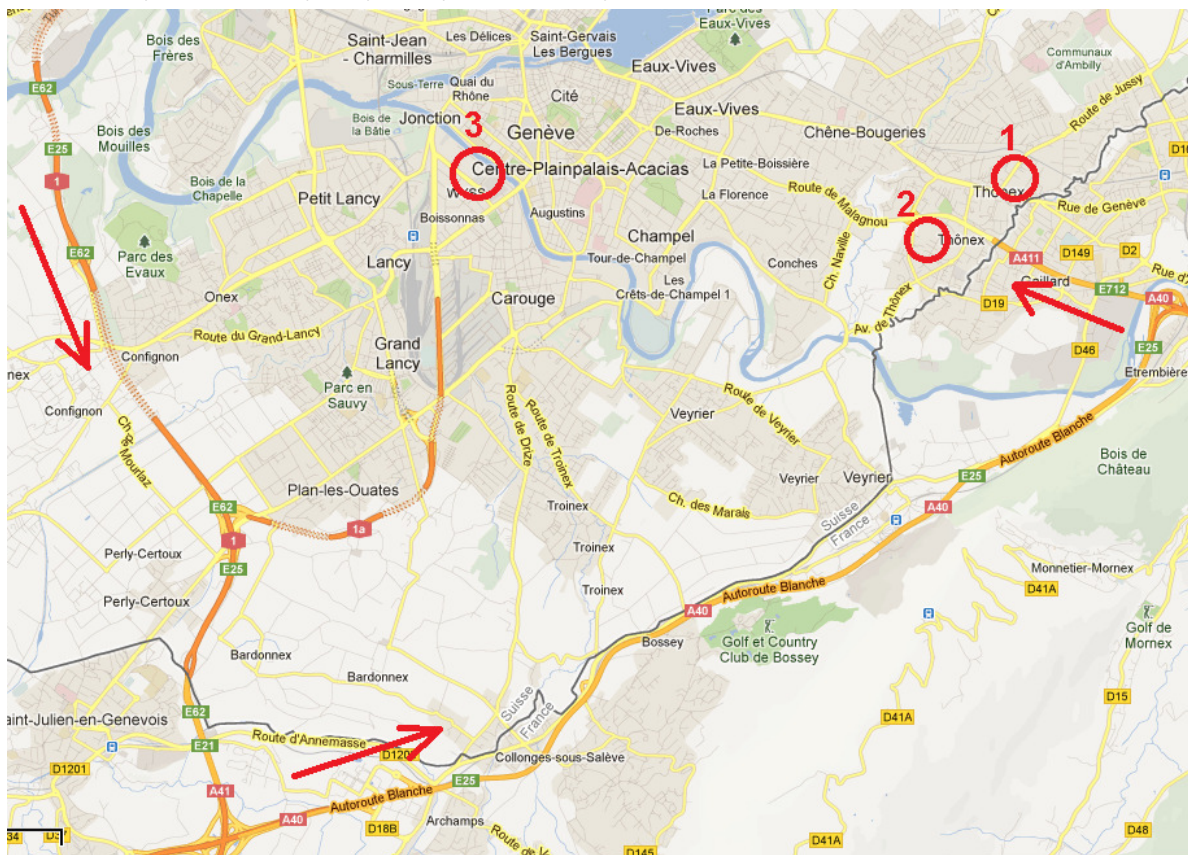

Main Sponsor

Official Sponsors

Team Sponsor

Broadcast Partner

FRAUEN U15 / FEMMES U15 / WOMEN U15

Anreise: A1, über Grenze, A40, A411, über Grenze, danach siehe Plan unten.

1 Unterkunft Tronchet. 2 Eishalle Sous Moulin. 3 Eishalle Les Vernets